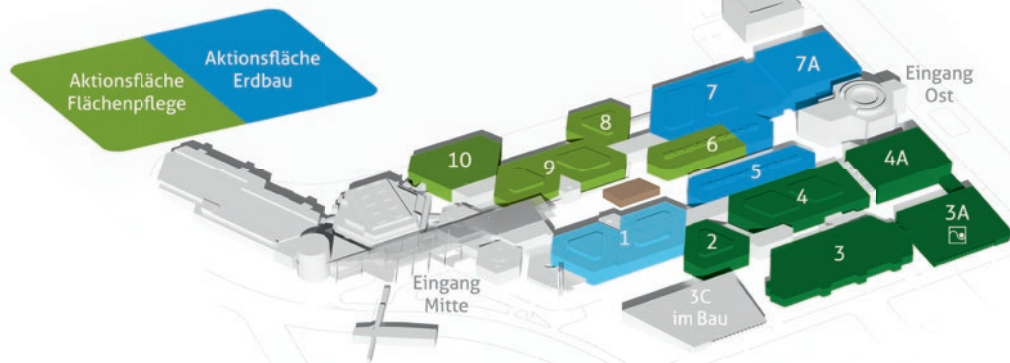

FACHANGEBOT UND HALLENÜBERSICHT

Alle Aussteller, Produkte und Neuheiten auf einen Klick, immer aktuell unter:
galabau-messe.com/aussteller-produkte

HALLE 1

Urbane Gestaltung, Spiel- und Sportplätze

HALLEN 2 **NEU**, 3, 3A, 4, 4A

Stoffe und Bauteile, Pflanzen, Verwertung, Entsorgung, Umweltschutz, spezielle Arbeitsgebiete, Organisationen

HALLEN 5, 6, 7, 7A

Baumaschinen und Baugeräte, Transport, Baustellen, Bauhöfe

HALLEN 6, 8, 9, 10

Pflegemaschinen und Pflegegeräte

MESSEPARK

Landschaftsgärtner-Cup